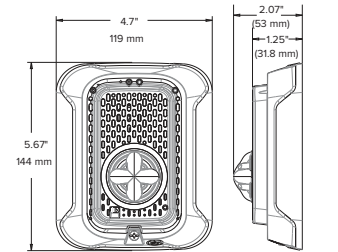

## UL Current Draw (Horn Strobe)

UL Max. Horn Strobe Current Draw (mA) and Sound Output (dBA)													
		Current Draw (mA RMS), Horn Strobe, Candela Range (15-185 cd)											Sound Output (dBA)
		16-33 Volts											16-33V
Switch Pos.	Sound Pattern	dB	15cd	30cd	75cd	95cd	110cd WALL	115cd CEILING	135cd WALL	150cd CEILING	177cd CEILING	185cd WALL	DC
1	Temporal 3	High	35	38	87	92	94	120	189	189	190	190	87
2	Temporal 3	Low	35	38	87	92	94	120	135	135	145	145	79
3	Non-Temporal	High	50	52	87	92	94	120	127	127	135	135	87
4	Non-Temporal	Low	35	38	87	92	94	120	125	125	130	130	79
5	3.1KHz Temporal 3	High	35	38	87	89	91	115	155	155	165	165	86
6	3.1KHz Temporal 3	Low	35	38	87	89	91	115	128	130	135	135	80
7	3.1KHz Non-Temporal	High	40	42	87	89	91	115	125	125	135	135	86
8	3.1KHz Non-Temporal	Low	35	38	87	89	91	115	120	120	130	130	80

## LED Dimensions : Wall-Mounted Equipment

A0617-00

**Compact Strobe, Horn Strobe  
for Wall**

A0557-00

**Compact Surface Mount Back Box  
for Walls (SBBGRL, SBBGWL)**

A0613-00

**Strobes, Horn Strobes  
for Walls**