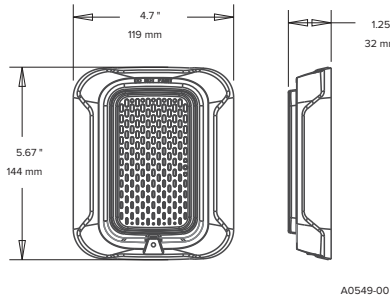

## UL Current Draw (Horn Strobe)

UL Max. Horn Strobe Current Draw (mA) and Sound Output (dBA)													
		Current Draw (mA RMS), Horn Strobe, Candela Range (15-185 cd)											Sound Output (dBA)
		16-33 Volts											16-33V
Switch Pos.	Sound Pattern	dB	15cd	30cd	75cd	95cd	110cd WALL	115cd CEILING	135cd WALL	150cd CEILING	177cd CEILING	185cd WALL	DC
1	Temporal 3	High	35	38	87	92	94	120	189	189	190	190	87
2	Temporal 3	Low	35	38	87	92	94	120	135	135	145	145	79
3	Non-Temporal	High	50	52	87	92	94	120	127	127	135	135	87
4	Non-Temporal	Low	35	38	87	92	94	120	125	125	130	130	79
5	3.1KHz Temporal 3	High	35	38	87	89	91	115	155	155	165	165	86
6	3.1KHz Temporal 3	Low	35	38	87	89	91	115	128	130	135	135	80
7	3.1KHz Non-Temporal	High	40	42	87	89	91	115	125	125	135	135	86
8	3.1KHz Non-Temporal	Low	35	38	87	89	91	115	120	120	130	130	80

## LED Dimensions : Wall-Mounted Equipment

A0617-00

**Compact Strobe, Horn Strobe  
for Wall**

A0557-00

**Compact Surface Mount Back Box  
for Walls (SBBGRL, SBBGWL)**

A0613-00

**Strobes, Horn Strobes  
for Walls**